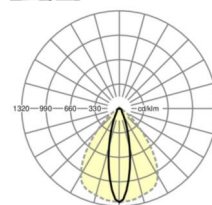

ÉLECTROTECHNIQUE

Ballast	Pilote électronique (1 pièce)
Puissance du système	49W
Tension secteur	230V/50Hz
Classe de efficacité énergétique/Source de lumière	B

ÉCLAIRAGISME

Équipement	LED, Rendu des couleurs/Température de couleur CRI ≥ 80 / 4000K
Tolérance de localisation chromatique (MacAdam)	3SDCM
Flux lumineux nominal	8646lm
Longévité des sources LED	50000h L80/B10 (Tq 35°C), 70000h L80/B50 (Tq 35°C), 100000h L80/B50 (Tq 30°C)
Efficacité lumineuse du luminaire	176lm/W
Angle de rayonnement	25° (C0) / 100° (C90)
UGR trans./long.	17.9 / 23.2

<https://www.regiolux.de/fr/article/19520004030>

Référence	LED 8000lm 840
ηLB	100 %
Φ ↓/↑	98 % / 2 %
UGR trans./long.	17.9 / 23.2

Dimensions

L	1531 mm	Longueur
B	55 mm	Largeur
H	37 mm	Hauteur
