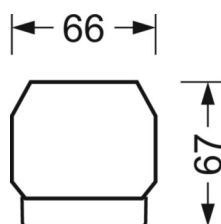

MÉCANIQUE

Couleur du boîtier	blanc signalisation RAL 9016
Cotes (Long.xLarg.xH/DxH)	1531mm x 55mm x 37mm
Poids (net)	1.65kg
Type de montage	Montage sur système de rail support, Structure lumineuse

LIEN PROFOND

<https://www.regiolux.de/fr/article/19520004030>

Référence	LED 8000lm 840
ηLB	100 %
Φ ↓/↑	98 % / 2 %
UGR trans./long.	17.9 / 23.2

Dimensions

L	1531 mm	Longueur
B	55 mm	Largeur
H	37 mm	Hauteur
